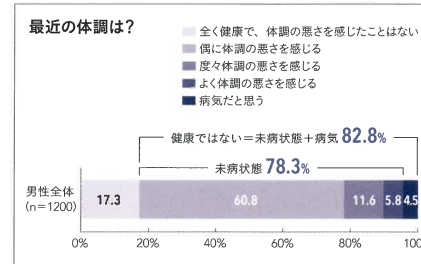

現在注目されている SDGsの健康経営とは？

健康経営とは、従業員の健康管理を経営課題とし、
戦略的に取り組む経営手法です。
社員の健康促進を通じて、生産性の向上、
企業ブランディングの向上、収益の向上を実現します。
令和時代で伸びている企業こそ、
健康経営に力を入れ、
組織力の向上を図っているのです。

SUSTAINABLE
DEVELOPMENT
GOALS

令和時代の現在、 酸素カプセルBOXのレンタルが 新時代の健康経営の施策として 選ばれています。

酸素カプセル設置例

酸素カプセルBOXのレンタルをご利用いただいたことのある企業

なぜ、酸素カプセルBOXが 健康経営の施策として選ばれているのか？

それは酸素カプセルBOXが、
効果性と実用性の両面を兼ね備えた健康経営促進を加速させる施策だからです。

社会人のほとんどは身体の不調で悩み、生産性を低下させています。

30～40代を中心としたビジネスパーソンに自身の健康状態の調査をしたところ、82.8%が「健康ではない＝未病状態＋病気」と答えました。病気というほどでもない健康不安やストレスなどの「なんとなく不調」の状態が仕事の生産性を低下させているのです。

出典：養命酒製造株式会社
30～50代男性の健康意識と実態調査

酸素カプセルBOXはそんな身体の不調を直接改善します。

福利厚生費で費用処理 >>>> 節税

目の疲れ	5～10分	二日酔い	30～60分
肩こり	15～30分	天気病	15～30分

一括償却可能

酸素カプセルBOXの実用性

酸素カプセルBOXは、現在のオフィスの風景の中に溶け込みます。

オンライン会議