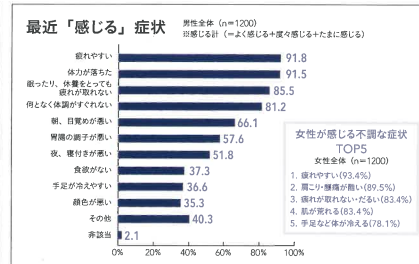

酸素カプセル設置例

酸素カプセルBOXのレンタルをご利用いただいたことのある企業

なぜ、酸素カプセルBOXが 健康経営の施策として選ばれているのか？

それは酸素カプセルBOXが、
効果性と実用性の両面を兼ね備えた健康経営促進を加速させる施策だからです。

社会人のほとんどは身体の不調で悩み、生産性を低下させています。

30～40代を中心としたビジネスパーソンに自身の健康状態の調査をしたところ、82.8%が「健康ではない＝未病状態＋病気」と答えました。病気というほどでもない健康不安やストレスなどの「なんとなく不調」の状態が仕事の生産性を低下させているのです。

出典：養命酒製造株式会社
30～50代男性の健康意識と実態調査

酸素カプセルBOXはそんな身体の不調を直接改善します。

福利厚生費で費用処理 >>>> 節税

目の疲れ	5～10分	二日酔い	30～60分
肩こり	15～30分	天気病	15～30分

一括償却可能

酸素カプセルBOXの実用性

酸素カプセルBOXは、現在のオフィスの風景の中に溶け込みます。

オンライン会議