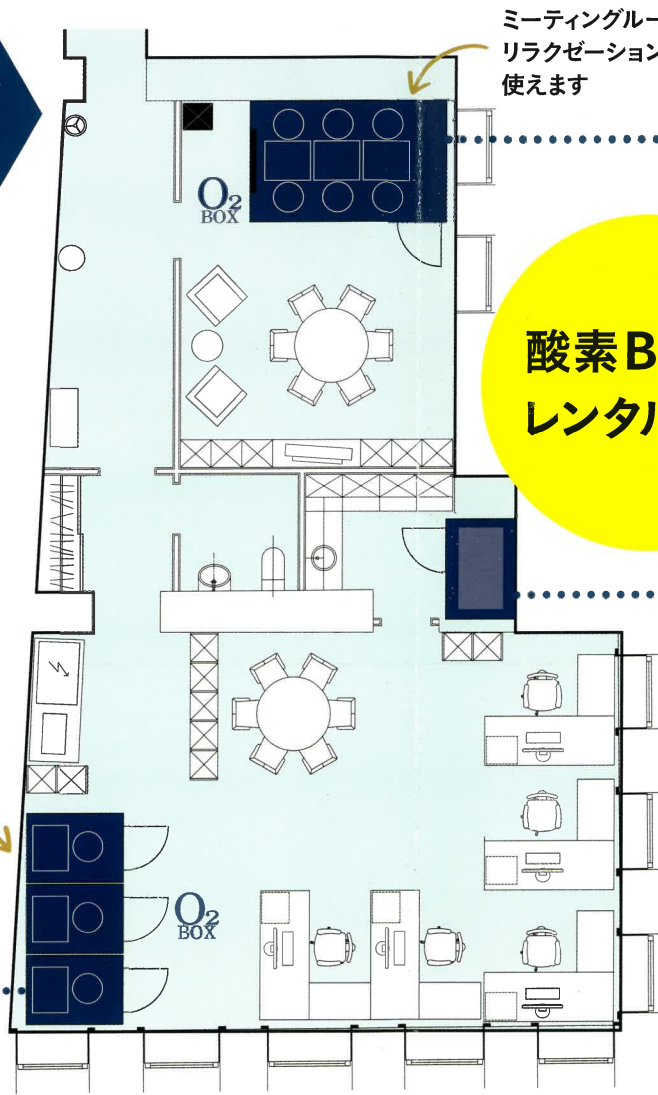

個室ブースとしても使えて万能。

休憩

酸素濃度を上げながらリラックス

サイズ(外寸)
【O2ボックス T2-R (1~2人用)】
サイズ: 幅1,541×高960×奥行2,010mm
制御装置サイズ: 幅255×高370×奥行500mm

電源/消費電力
電源: AC100V 50/60Hz
消費電力: 最大3.7A(330W)~

装備

- インターホン
- 緊急排気弁他 安全装置 (内外部手動)
- 1.10、1.20、1.30の3段階調整
- 運転途中での気圧変更機能 (加圧途中で最初の設定気圧を変更可)

安全性の証明

酸素カプセルBOXの活用例

ミーティングルーム、リラクゼーションルームとしても使えます

酸素BOXのレンタル開始

テレホンブース、個室ブースとしても使えます

サイズ(外寸)
【O2ボックス 68-R (4~8人用)】
サイズ: 幅1,500×高1,980×奥行2,630mm
制御装置サイズ: 幅410×高865×奥行310mm

電源/消費電力
電源: AC100V 50/60Hz
消費電力: 最大6.0A (600W) ~